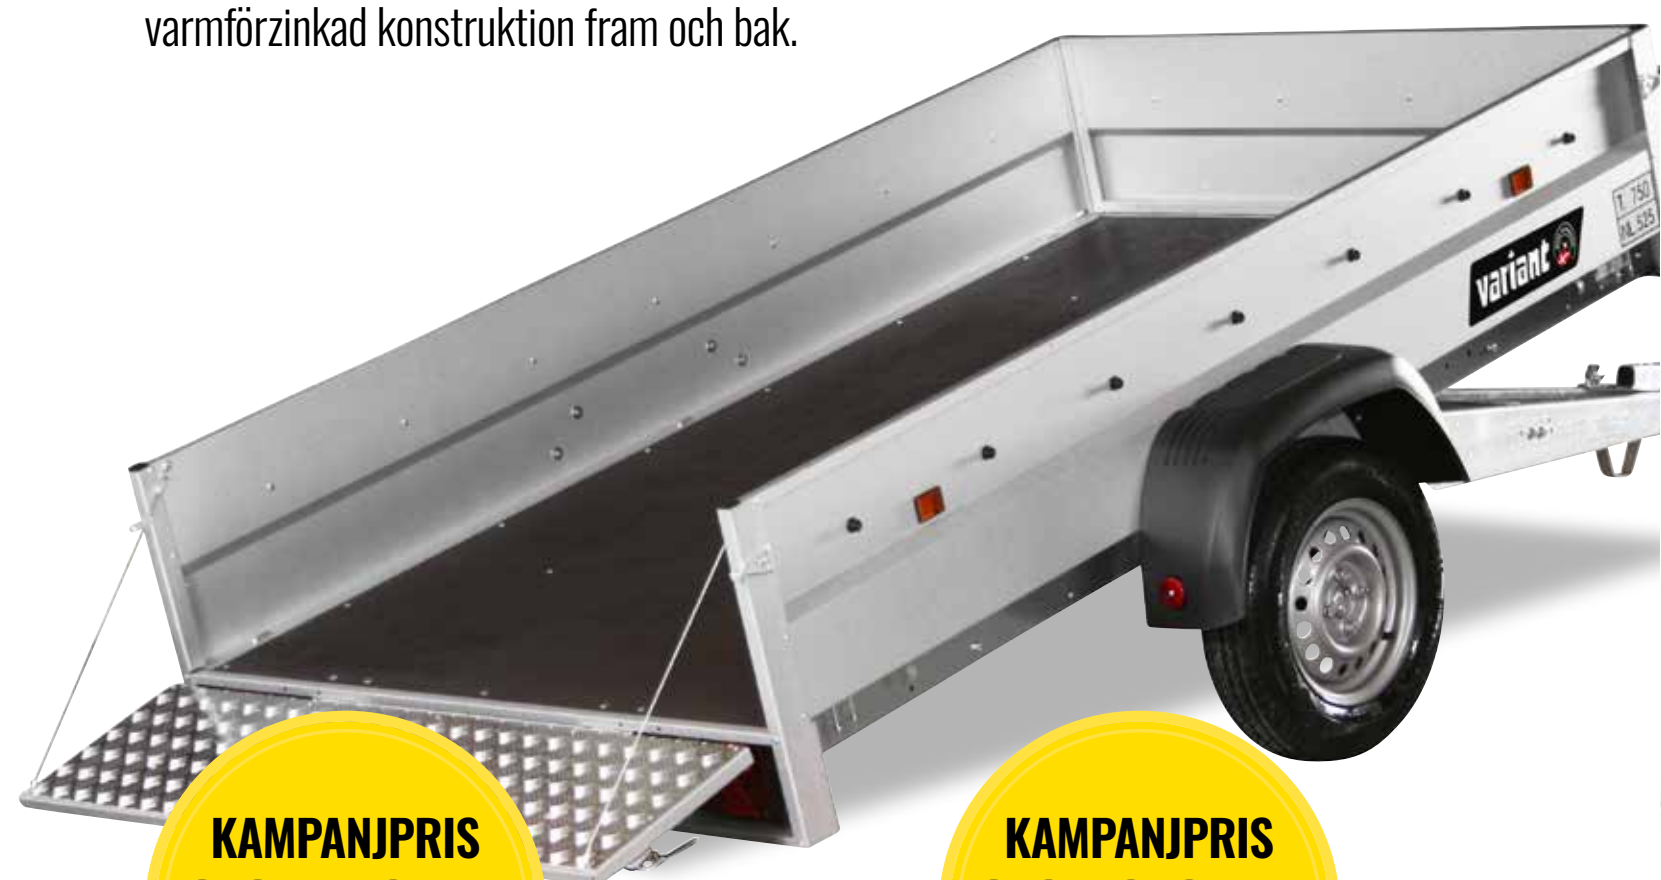

Danska släpvagnar med enkel tippfunktion

Stora flakmätt, låg lasthöjd och låga stålsidor gör S3-modellerna populära. ETT SLÄP FÖR SVERIGE

715 S3 UTEN BROMS

Indvändiga flakmätt	255x145x27 cm
Totalvikt / Nyttolast	750 kg / 561 kg
Hjulstorlek / Axlar	13" / 1 stk.

Danska släpvagnar med gasdämpad tippfunktion

F-serien är stålsläp i extra stark konstruktion. Stora flakmätt samt förstärkt bakläm och gångjärn.

Släpvagnarna är utvecklade för transport av små trädgårdsmaskiner och för traditionellt bruk. Hjul på sidan av flaklådan ger låg lasthöjd och enkel åtkomst.

716 F3 och 1316 F3 är extra stora och har även varmförzinkad konstruktion fram och bak.

Praktiska tillbehör för ditt nya släp

Flak presenning. Håller släpet och lasten torr. Kraftig kvalitet. Kan kombineras med kapellbågar.

Nätgrindar. Kraftig kvalitet med öppning fram och bak. Höjd 60 cm.

Presenning til nätgrindar. Säker och torr transport av gods.

KAMPANJPRIS
22.495,-
Exkl. moms 17.996,-

754 F1 UTEN BROMS

Indvändiga flakmätt	255x145x39 cm
Totalvikt / Nyttolast	750 kg / 520 kg
Hjulstorlek / Axlar	13" / 1 stk.